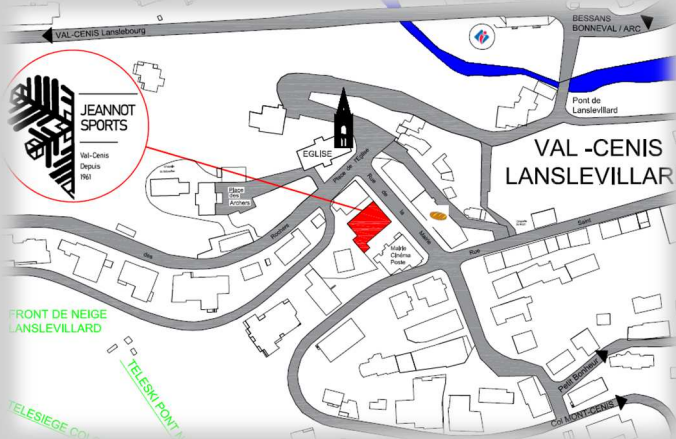

# LOCATION MATERIEL DE MONTAGNE

**RANDONNEE / VIA FERRATA  
ESCALADE / GLACIER**

**PÊCHE**

**Ouvert tous les jours  
8h30-12h30 / 14h00—19h30**

**A côté de l'église**

**Rue de la Mairie 73480 VAL-CENIS LANSLEVILLARD  
04.79.05.90.03 / info@jeannot-sports.com**