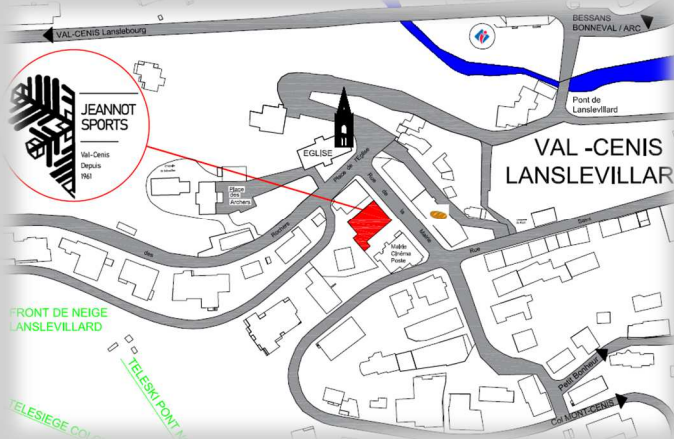

# LOCATION MATERIEL DE MONTAGNE

**RANDONNEE / VIA FERRATA  
ESCALADE / GLACIER**

**PÊCHE**

**Ouvert tous les jours  
8h30-12h30 / 14h00—19h30**

**A côté de l'église**

**Rue de la Mairie 73480 VAL-CENIS LANSLEVILLARD  
04.79.05.90.03 / info@jeannot-sports.com**