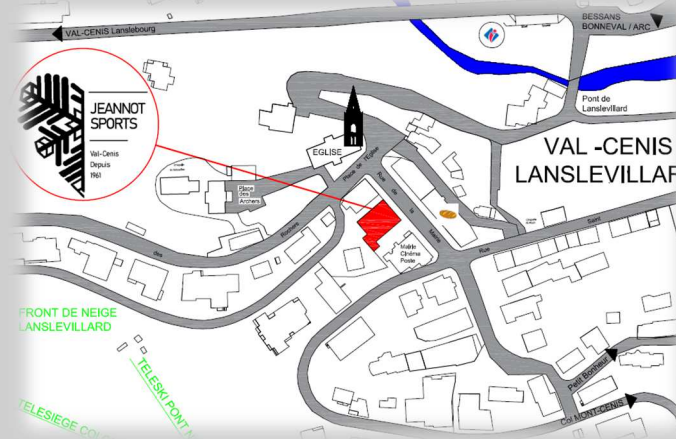

**Ouvert tous les jours
8h30-12h30 / 14h00—19h30**

A côté de l'église

**Rue de la Mairie 73480 VAL-CENIS LANSLEVILLARD
04.79.05.90.03 / info@jeannot-sports.com**